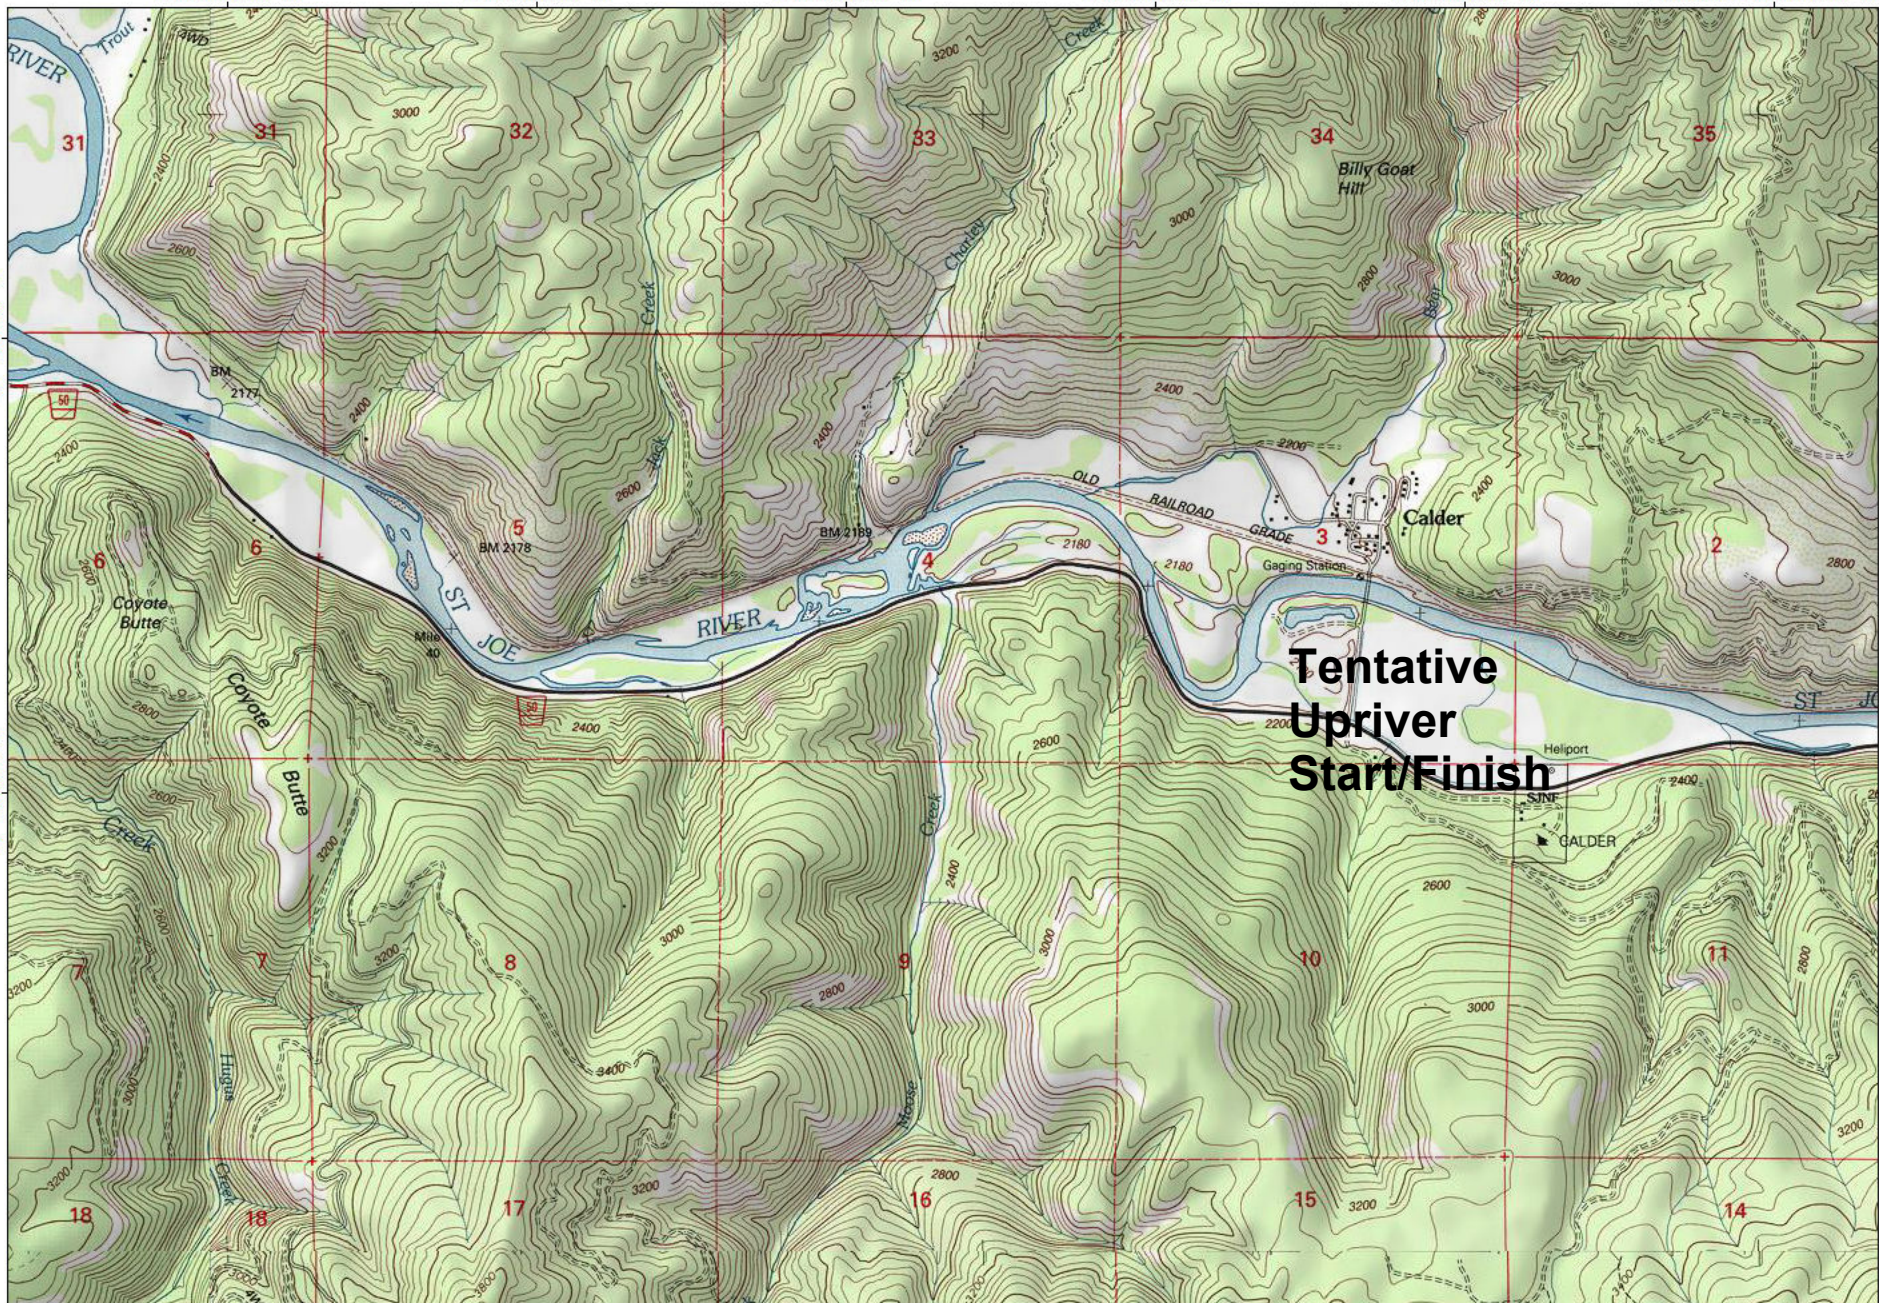

116°15.000' W

116°14.000' W

116°13.000' W

116°12.000' W

116°11.000' W

WGS84 116°10.000' W

47°17.000' N

47°17.000' N

47°16.000' N

47°16.000' N

**Tentative  
Upriver  
Start/Finish**

116°15.000' W

116°14.000' W

116°13.000' W

116°12.000' W

116°11.000' W

WGS84 116°10.000' W

TN ↗ MN  
15½°